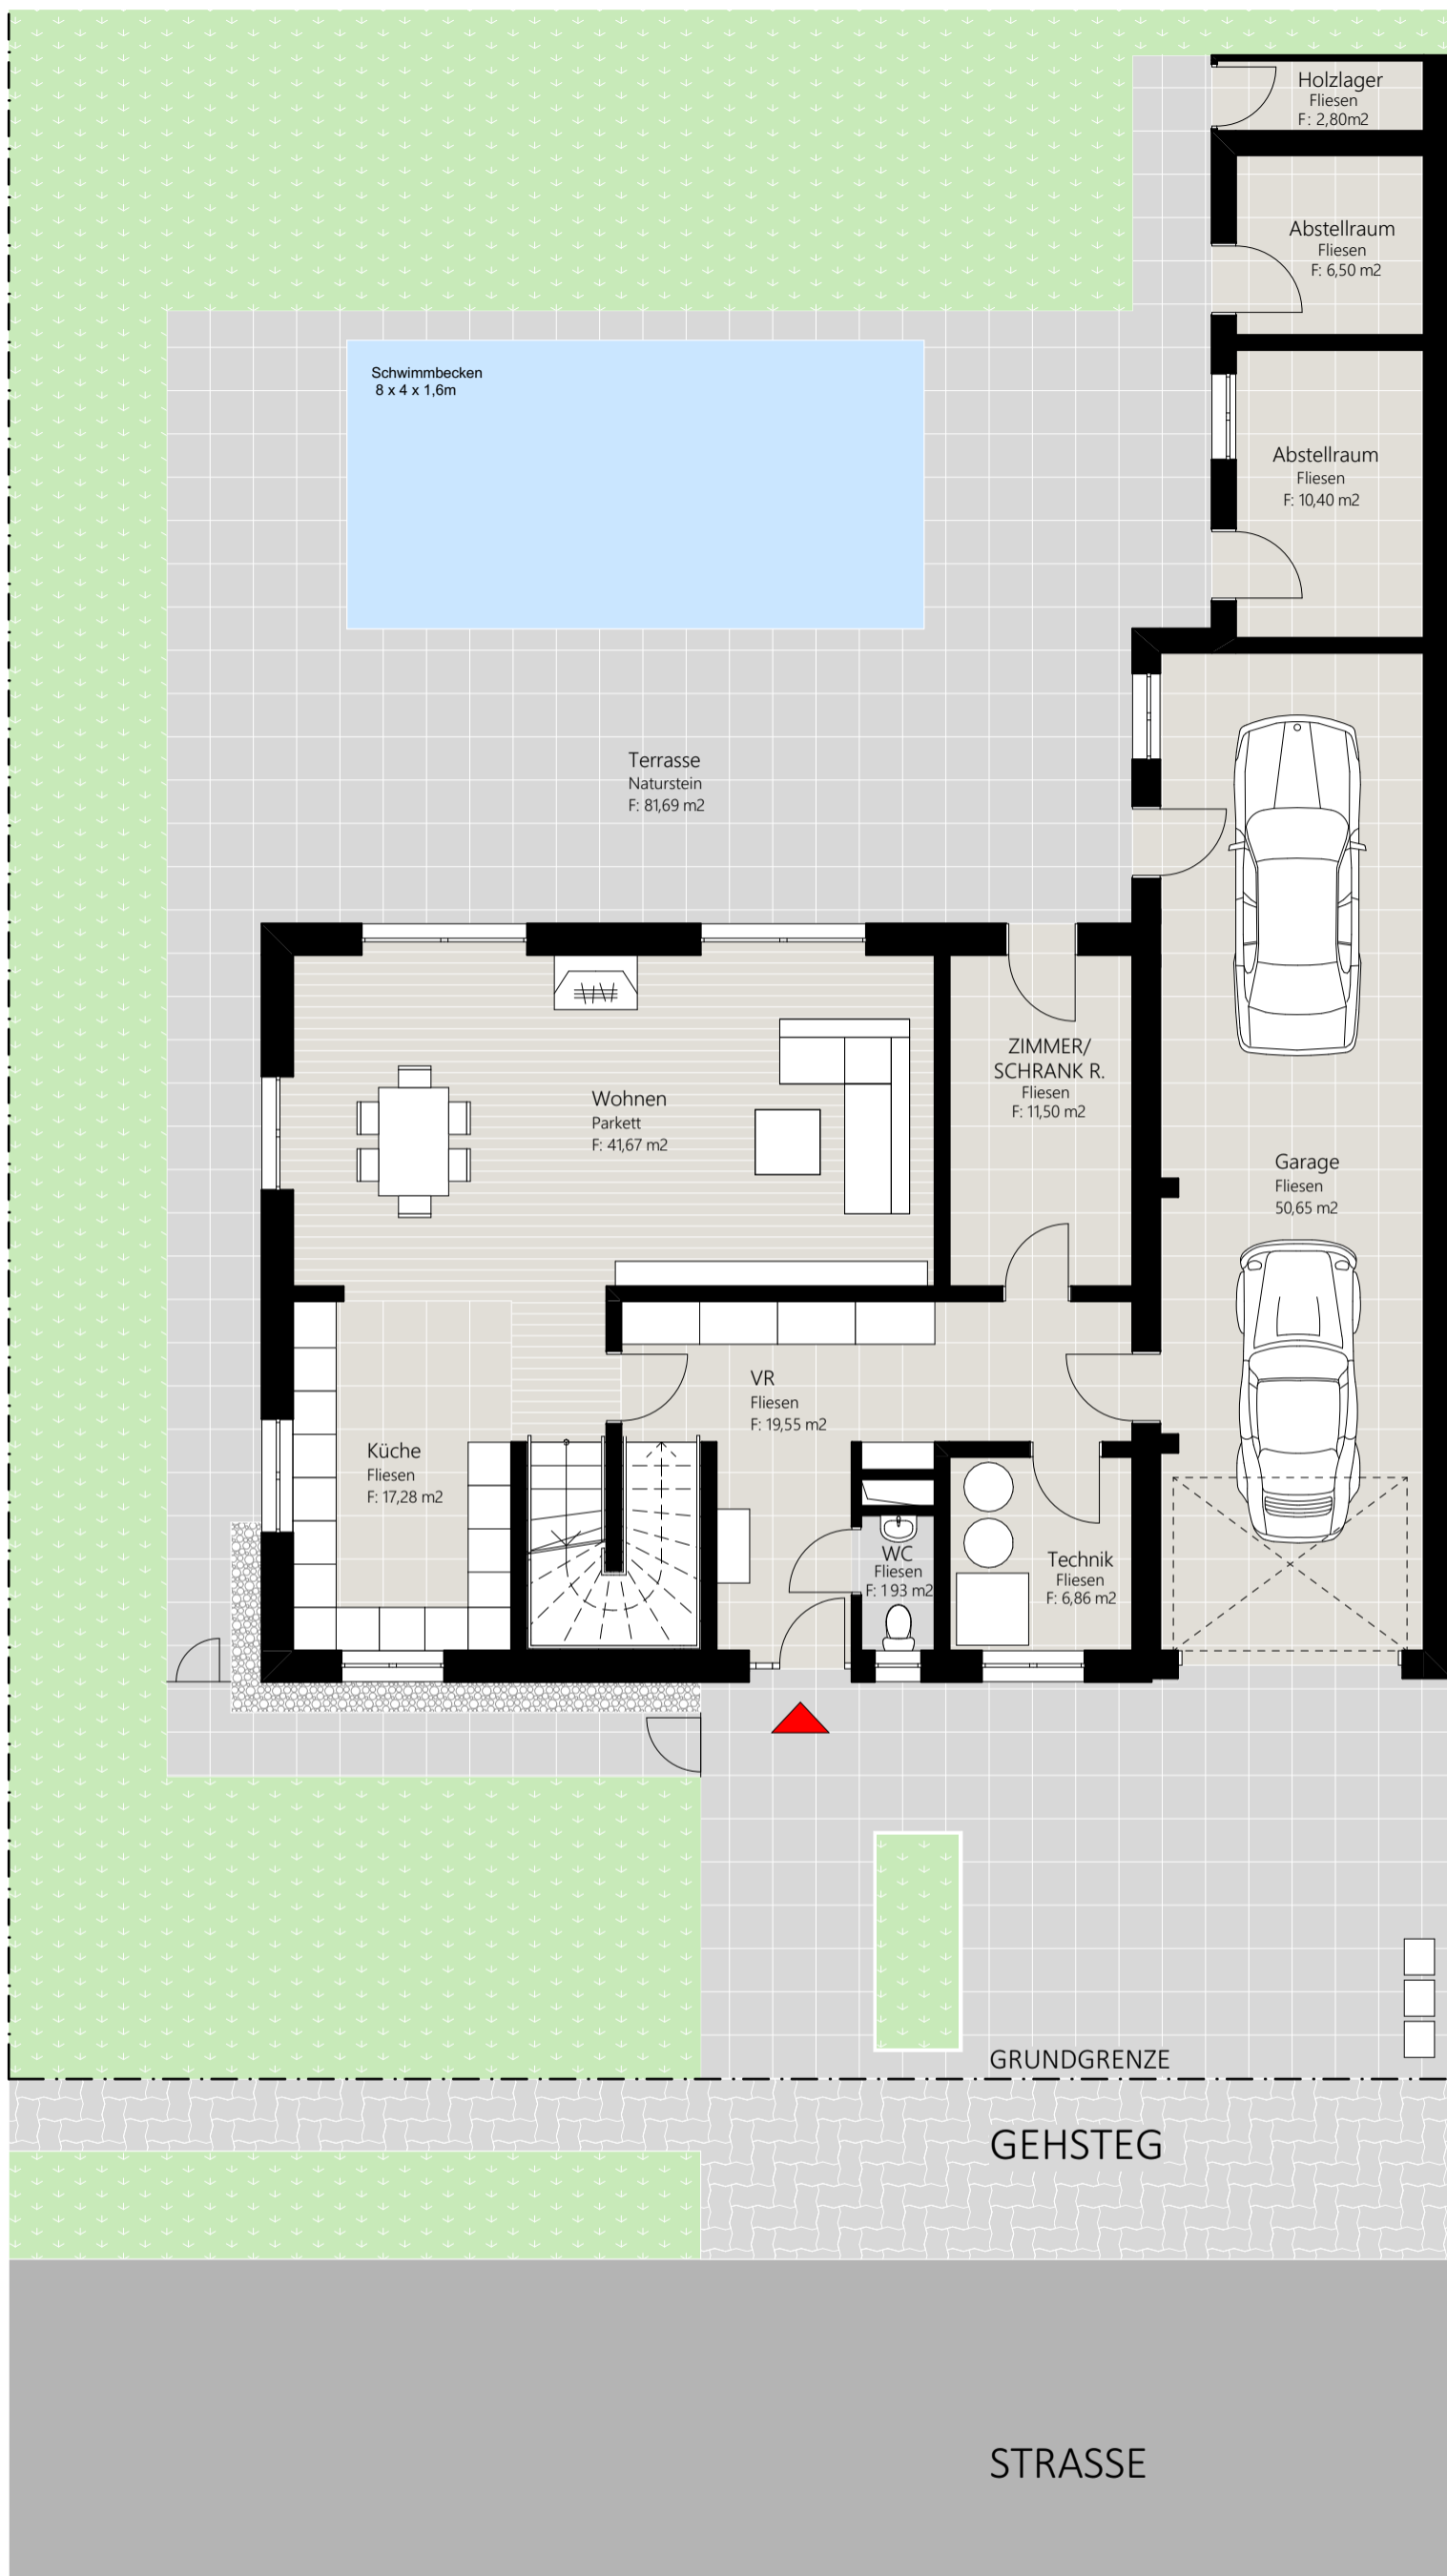

GRUNDGRENZE

ERDGESCHOSS

GERICHTSWIESE 61 - 7122 GOLS
UNVERBINDLICHER VORSCHLAG FÜR
GRUNDRISS • GESTALTUNG • EINRICHTUNG

Stand: 20/11/2021